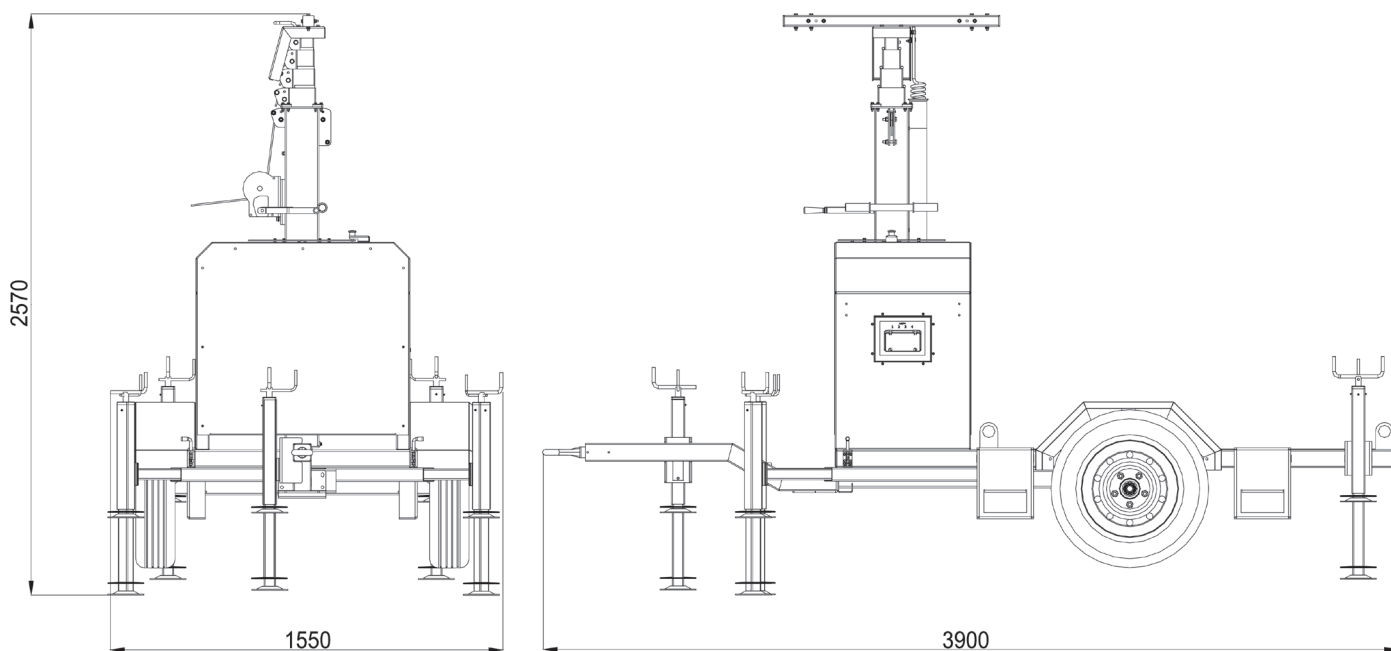

CART NO GEN

Interruttori lampade

Basamento Movimentabile

Innalzamento manuale

Unità di misura: mm

Ci riserviamo il diritto di modificare i dati, le immagini e i disegni della presente scheda senza impegno di preavviso.
 Contattare per maggiori e dettagliate informazioni il locale distributore o Mase Generators S.p.A.

Dotazioni di serie

- Torre faro di 8 mt (rotazione di 340°):
 - sistema di innalzamento manuale
 - 4 sfili
- GRT2W: carrello con 2 ruote pneumatiche e timone
- 5 stabilizzatori
- Tubolari di inforamento
- Ganci di sollevamento

Accessori a richiesta

- Proiettore con lampade a LED da 4 x 100, 150, 360 W
- Proiettore con lampade Alogene
- Sensore crepuscolare

Altre caratteristiche

- Dimensioni (L x W x H): 3900 mm x 1550 mm x 2570 mm
- Dimensioni in condizioni di funzionamento
- (L x W x H): 3900 mm x 1655 mm x 9120 mm
- Peso a vuoto: 470 kg